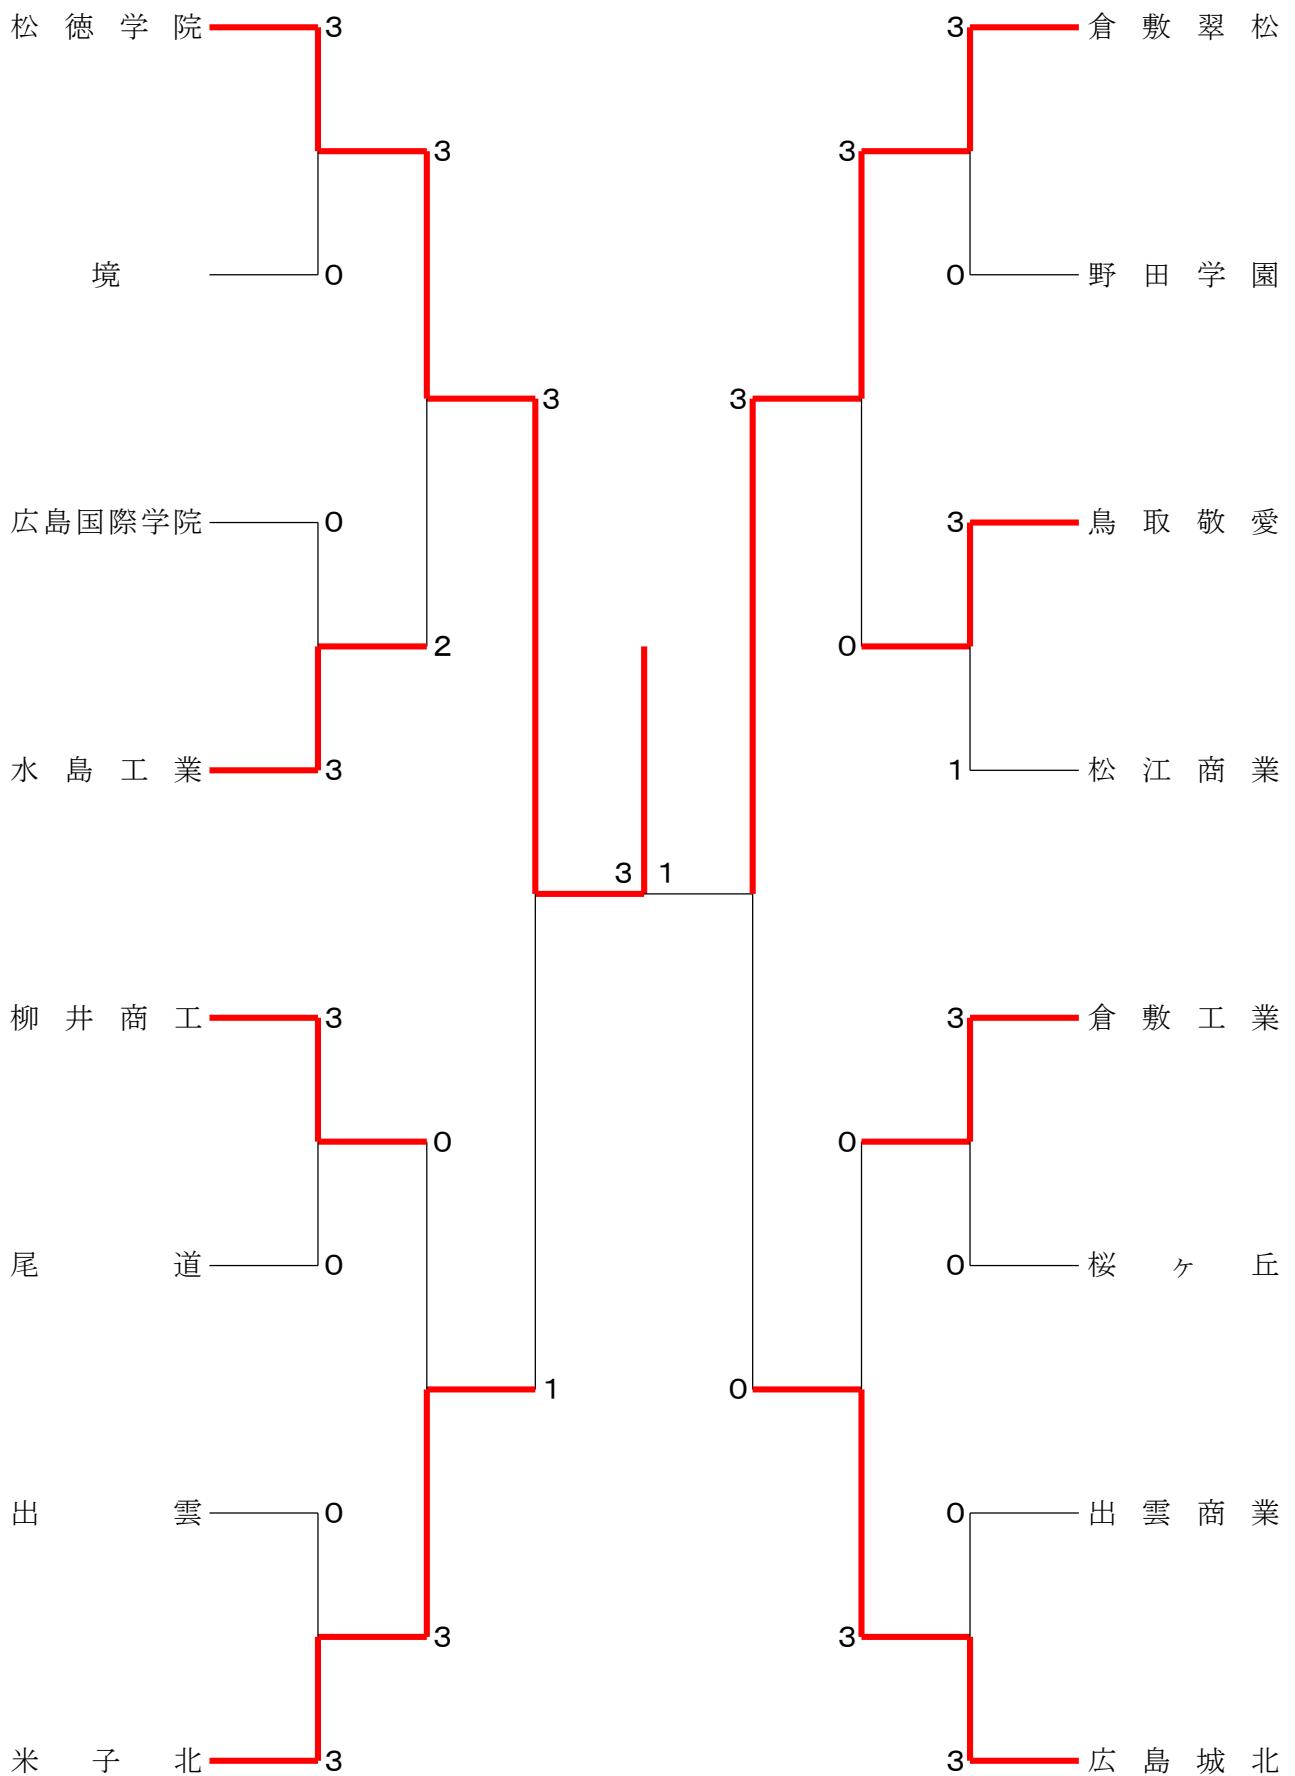

高校男子団体

高校男子団体 9					
松徳学院		3-2		水島工業	
上原大芽汰	1	13-21 21-13 18-21	2	繁光俊賢	2
香村大慎				大塚哲平	
奥田瑛斗	2	21-19 21-18	0	足田匡人	2
松尾駿吾				松崎大河	
黒川真哉	2	21-9 21-14	0	三宅羽琉	2
太田尾希空	1	21-19 23-25 19-21	2	大塚哲平	2
奥田瑛斗	2	21-16 21-16	0	繁光俊賢	2

高校男子団体 10					
米子北		3-0		柳井商工	
森山由惺	2	21-15 21-15	0	木村凌大	2
井上諒哉				立脇悠大	
秋吉慶人	2	21-11 21-19	0	内富翔空	2
山下稜太				末元千陽	
木下晴希	2	21-4 21-11	0	沖堀光一	2
森山由惺				内富翔空	
田中憂聖				木村凌大	

高校男子団体 11					
倉敷翠松		3-0		鳥取敬愛	
大森翔太	2	21-11 21-9	0	米澤和人	2
戸板伊吹				田村航大	
窪田常尚	2	21-17 21-16	0	山本佑樹	2
片岡嵐獅				清水直生	
山上真樹	2	21-19 23-21	0	安田光希	2
大森翔太				清水直生	
勘藤魁人				山本佑樹	

高校男子団体 12					
広島城北		3-0		倉敷工業	
石原克起	2	21-18 19-21 21-15	1	樋口慎吾	2
森山大夢				福島朔弥	
山廣悠斗	2	21-23 21-12 21-16	1	中原大成	2
森湧一朗				尾崎晴斗	
工藤大和	2	21-16 21-12	0	守安威吹	2
山廣悠斗				樋口慎吾	
石原克起				尾崎晴斗	

高校男子団体 13					
松徳学院		3-1		米子北	
奥田瑛斗	1	19-21 21-16 19-21	2	森山由惺	2
黒川真哉				井上諒哉	
上原大芽汰	2	18-21 21-17 21-15	1	秋吉慶人	2
香村大慎				山下稜太	
太田尾希空	2	21-15 21-13	0	木下晴希	2
奥田瑛斗	2	21-7 21-18	0	田中憂聖	2
黒川真哉				森山由惺	

高校男子団体 16					