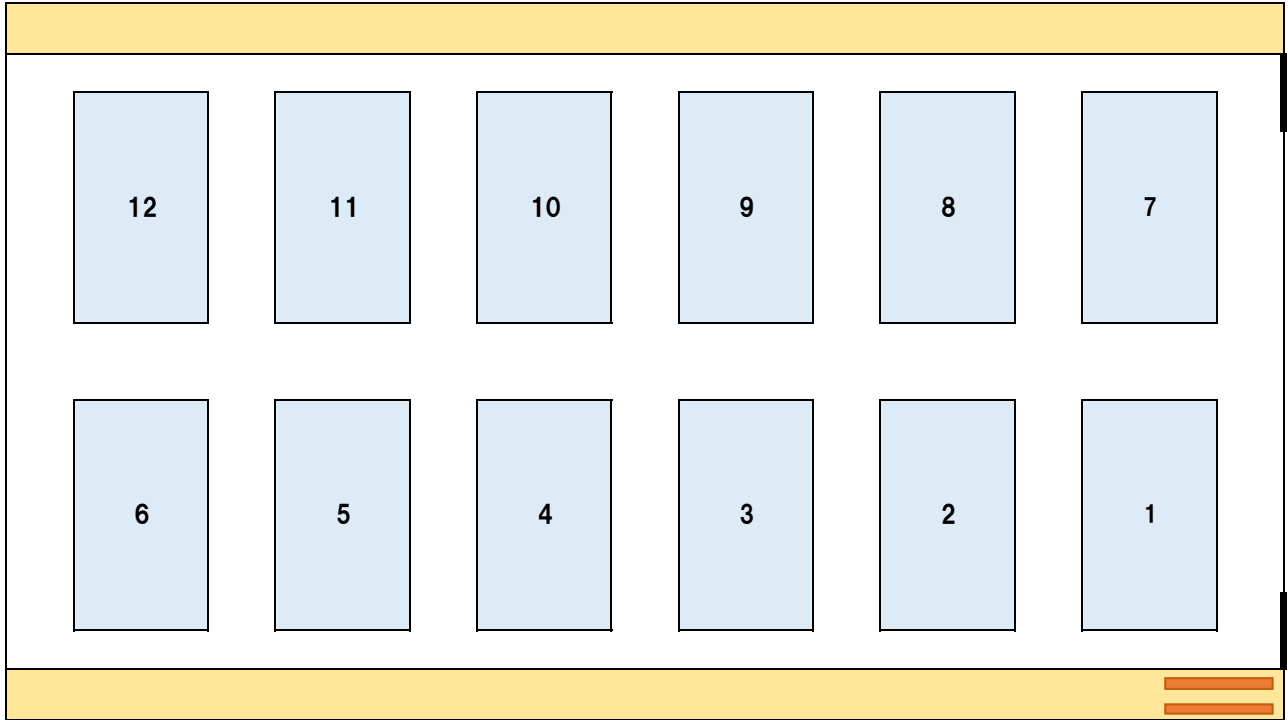

競技フロア図（瀬戸町総合運動公園体育館）

競技フロア図（山陽町ふれあい公園総合体育館）