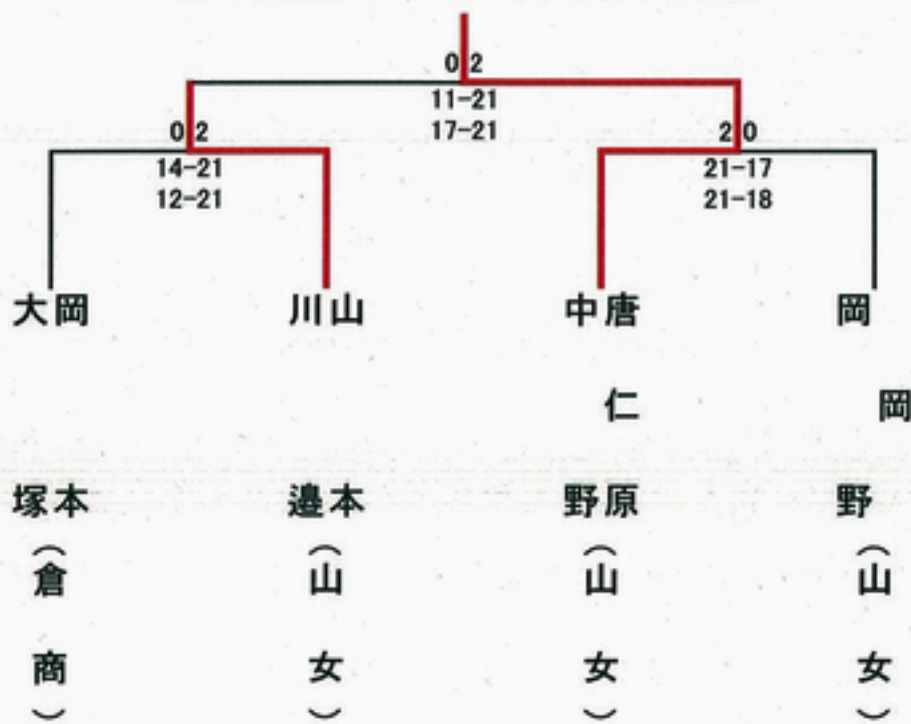

女子A級ダブルス5位・6位決定戦

女子A級ダブルス7位・8位決定戦