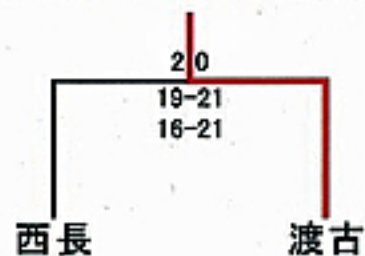

男子A級ダブルス3位決定戦