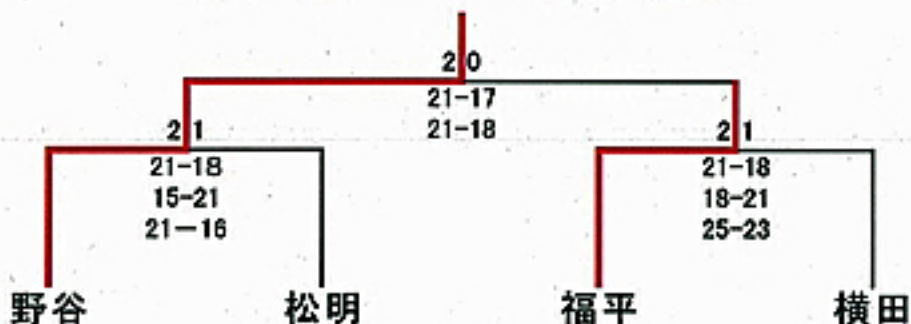

男子A級ダブルス決勝戦

井島
(水
工
)

田本
(水
工
)

男子A級ダブルス3位決定戦

川尾
(水
工
)

邊城
(水
工
)

男子A級ダブルス5・6位決定戦

島本
(水
工
)