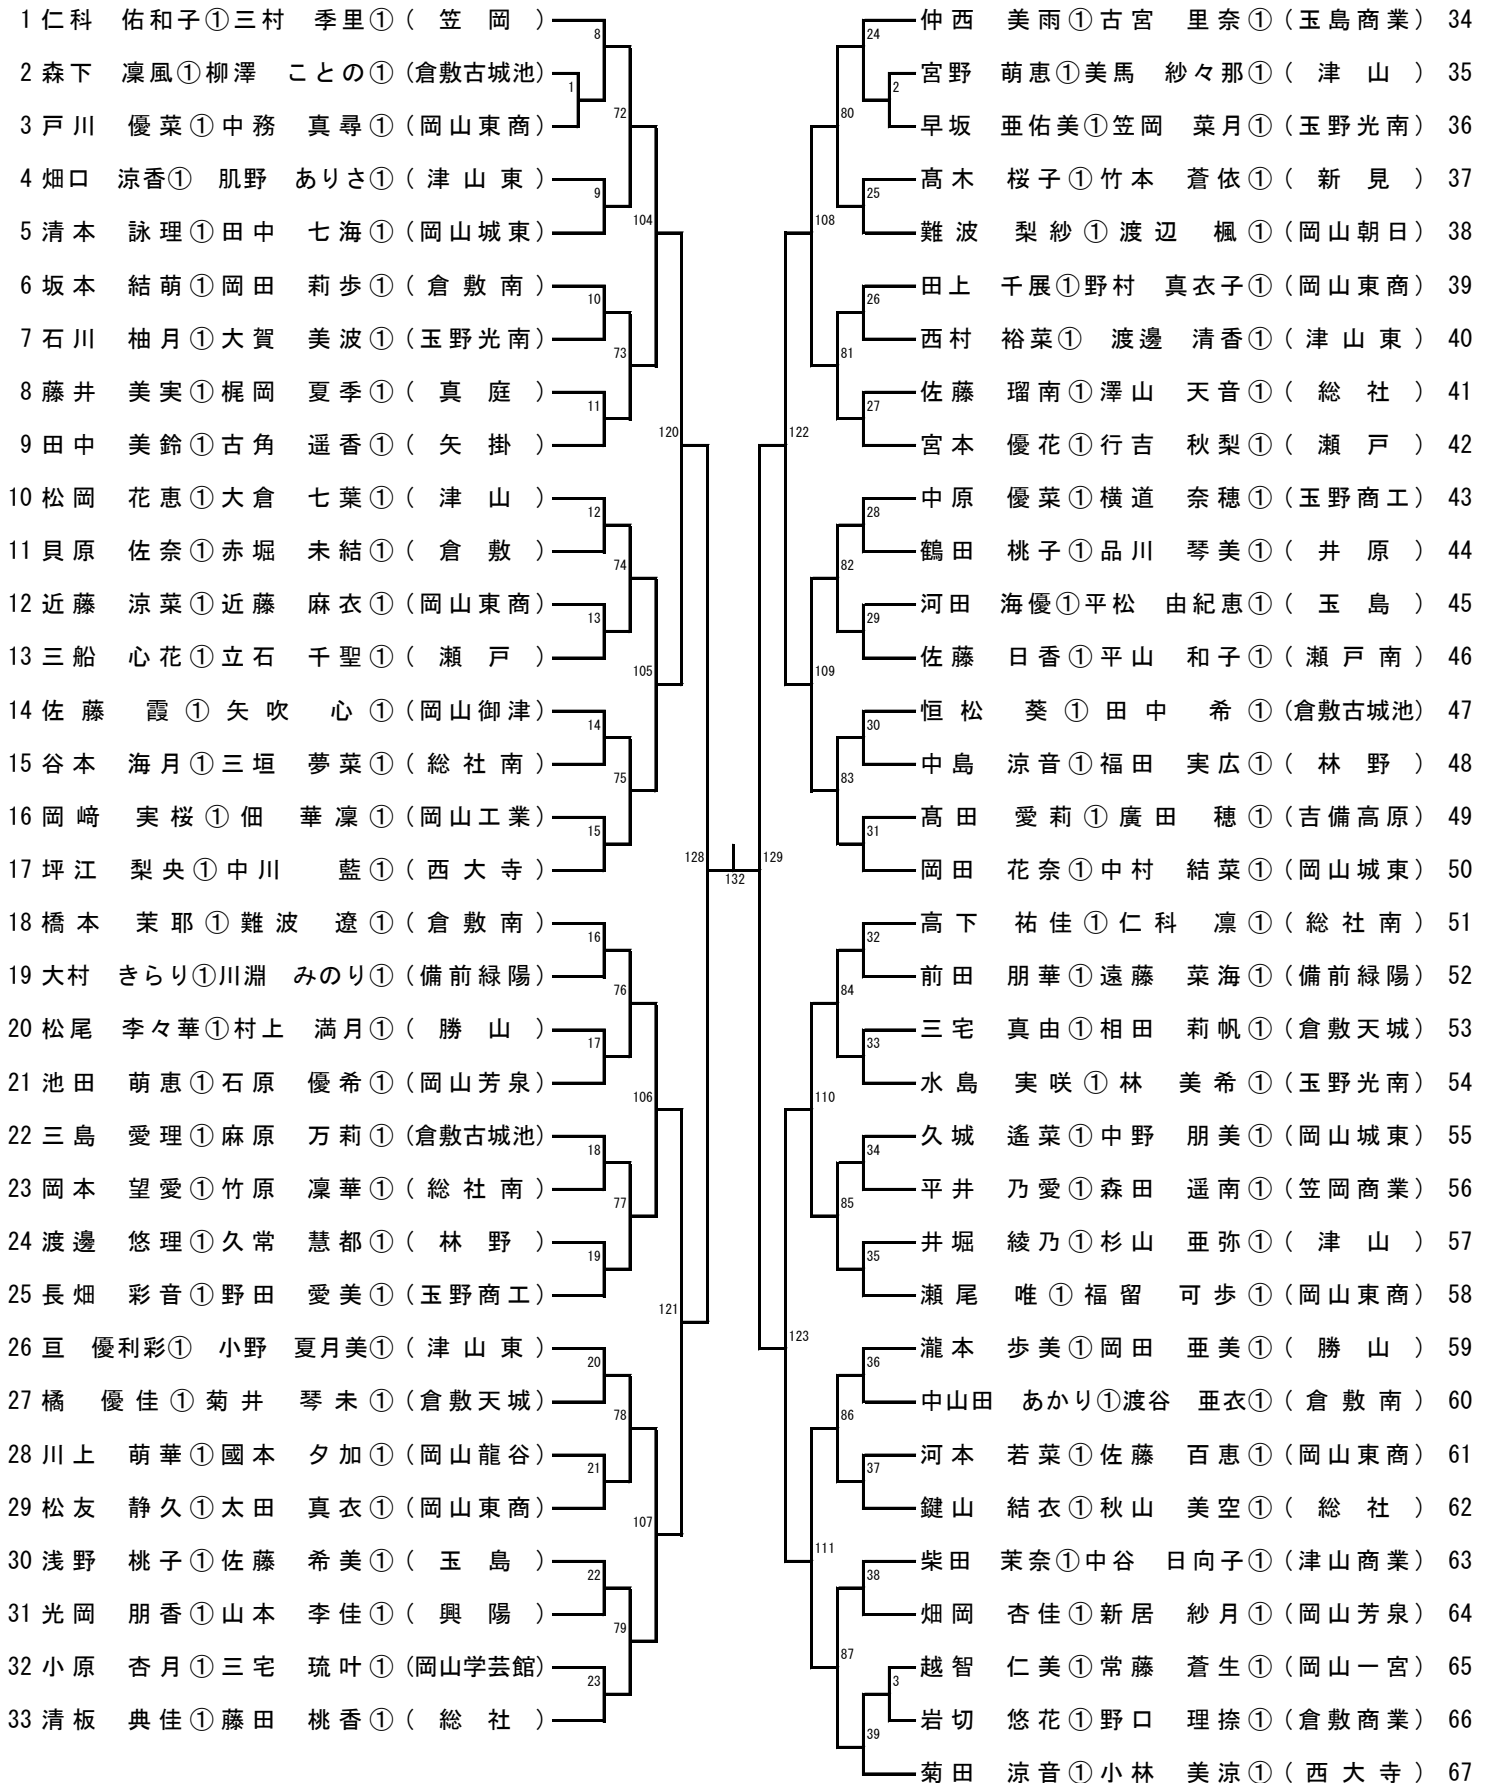

女子ダブルスB級

女子ダブルスB級