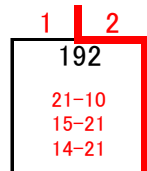

橋塩 塩定
本 飽 本廣

陽 涼恒
凌 輝 真輝

①① ①①
（ 笠 倉

工 工
（ 〱