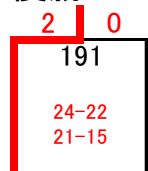

男子ダブルスB級 順位決定戦

◎決勝

◎3位決定

優勝

茂藤 永建
崎原 田城

和知 弘佑
人大 陽馬

①① ①①
（朝 真

日 庭
（ 〱