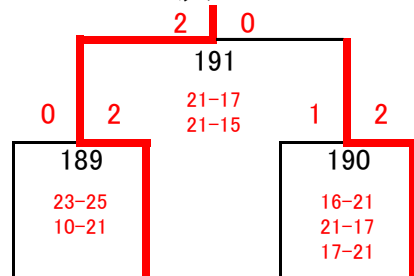

男子ダブルスA級

95 佐野 未希也② 山川 碧① (水島工業)	99	和田 真弥② 岡本 昂樹② (水島工業)	142
96 眞城 壮② 古林 璃空① (岡山朝日)	31	宮本 瑠士② 矢代 真② (美作)	143
97 重廣 倫太郎② 須郷田 幸亮② (商大附属)	141	永田 敦士② 黒川 彰太② (興陽)	144
98 栗原 健② 亀高 和樹② (倉敷青陵)	94	北野 功基② 吉形 佑貴① (岡山工業)	145
99 岡本 大河② 若槻 俊介② (倉敷天城)	165	石田 陸② 藤井 堅也② (東岡山工業)	146
100 廣井 祐貴② 石原 暁久① (東岡山工業)	95	池田 陸人② 山本 燎也② (岡山龍谷)	147
101 土居 智康② 森藤 祥太② (津山)	32	池田 俊輔② 上原 翔斗② (津山)	148
102 山川 公輔② 太田 裕快② (新見)	142	日笠 翔互② 継山 陸叶① (高梁城南)	149
103 田代 凌雅② 野村 佳輝② (倉敷古城池)	33	加藤 魁② 宮地 柊② (倉敷工業)	150
104 東山 竜也② 秋田 和宏① (笠岡)	96	室山 怜太郎② 平田 拓海② (倉敷青陵)	151
105 安田 拓磨② 岡本 総司② (倉敷工業)	177	高田 亮汰② 大中 慎将② (新見)	152
106 仁科 太希② 杉山 弘樹① (岡山学芸館)	97	中川 俊輔② 原田 大誠② (笠岡)	153
107 井上 大輔② 小野 幹② (玉野光南)	34	亀井 宏哉② 神野 朔弥① (瀬戸南)	154
108 武田 大生② 黒川 大樹② (岡山龍谷)	143	加藤 唯一② 稲葉 鴻基① (岡山朝日)	155
109 政久 春斗② 田中 耀喜② (美作)	35	森本 大樹② 中山 優希① (真庭)	156
110 徳田 貴一② 木村 夏樹② (総社)	98	中村 栄斗② 伊達 陽希② (津山工業)	157
111 小野 健太② 柳樂 拓郎② (吉備高原)	166	原 崇将② 吉信 琉生② (備前緑陽)	158
112 藤田 和樹② 中野 和義② (備前緑陽)	99	原田 将誉② 藤井 辰之助② (岡山東商業)	159
113 齋藤 祐麻② 舛添 典正② (岡山一宮)	36	金丸 岬② 野島 拓人② (玉野光南)	160
114 山本 青空② 橋口 溪吾② (倉敷南)	144	松田 航歩② 松元 大典② (西大寺)	161
115 芦田 瑠哉② 小林 雅也② (津山工業)	37	岡崎 航② 香山 康太郎② (岡山一宮)	162
116 片山 悠登② 井本 圭亮② (邑久)	100	森下 洋太② 浅沼 蓮① (総社)	163
117 山川 智大② 田中 朋希① (倉敷翠松)	183	渡辺 聡太郎② 石我 仁人① (倉敷南)	164
118 矢田 大和② 平川 暁久① (玉島商業)	101	荒川 創太② 西山 倭登① (倉敷翠松)	165
119 武田 竜也② 阿部 和樹② (東岡山工業)	38	堀口 登羽① 松尾 朋弥 (倉敷工業)	166
120 金子 拓歩② 柴田 知秀② (勝山)	145	松山 有樹② 高原 望② (岡山学芸館)	167
121 藤崎 壮真② 岡城 勇大② (岡山朝日)	39	稲田 海斗② 小林 拳士郎② (西大寺)	168
122 西龍 之介② 杉本 怜② (津山工業)	102	近藤 由馬② 宮上 勇聖② (邑久)	169
123 長田 京右② 山崎 敦史② (津山高専)	167	山口 幹太② 遠部 蒼太郎② (岡山一宮)	170
124 坂本 大② 笹木 海人② (興陽)	103	逸見 涼② 奥野 智仁② (山陽)	171
125 西本 光希② 松尾 祐輝② (岡山城東)	40	石井 岳① 滝本 直輝① (総社南)	172
126 黒川 光輝② 島田 祥幹② (高梁城南)	146	坂本 紘庸② 井上 善文② (備前緑陽)	173
127 山崎 晴貴② 山本 来夢② (瀬戸)	41	九鬼 智哉② 中山 寛太① (総社)	174
128 八田 賢太② 坪井 翔吾② (岡山工業)	104	土居 蓮斗② 東山 彰吾② (東岡山工業)	175
129 白神 蒼汰② 武裕 汰朗① (倉敷工業)	178	小橋 友哉② 前田 悠作② (倉敷青陵)	176
130 西上 泰生② 東 治希② (総社)	105	栢野 隆哉② 森末 龍大② (倉敷翠松)	177
131 吉見 汰生② 今田 勇斗② (東岡山工業)	42	亀山 航汰② 池永 達哉② (新見)	178
132 西崎 周② 大森 誠也① (岡山一宮)	147	福嶋 佑太② 立花 洵② (玉野商業)	179
133 山地 陽大② 岸本 光司② (玉野商業)	43	藤原 洋介② 水川 達② (玉島)	180
134 金森 拓磨② 梶谷 勇人② (津山工業)	106	中村 洗② 大本 竜司② (笠岡工業)	181
135 菅野 雄太② 杉本 大暁② (西大寺)	168	西田 泰斗② 飯田 一貴② (津山工業)	182
136 室崎 祐希② 松本 光輝② (理大附属)	107	岡部 潤弥② 祇園 理寛② (倉敷古城池)	183
137 金田 蓮也② 小林 海人② (新見)	44	小原 直之② 播磨 向日葵② (倉敷南)	184
138 田中 公平② 難波 亮太② (岡山芳泉)	148	山崎 直人② 藤本 将太① (岡山城東)	185
139 鍋谷 涼介② 宮本 洗希② (倉敷南)	45	清川 真② 壬生 隼輔② (岡山芳泉)	186
140 漁府 侑耶② 野崎 航太① (岡山東商業)	108	内田 大悟② 川上 幸紀② (岡山朝日)	187
141 村並 涼介① 松本 康汰① (水島工業)	179	武井 優成② 山川 翼② (水島工業)	188

男子ダブルスA級 順位決定戦

◎決勝

◎3位決定

優勝

藤一 井井	山武 川井
亮 凌太	優 翼成
②②	②②
(水 工)	(水 工)

有池 澤上	山佐 野未 川希 碧也
健太 太一	
②②	①②
(翠 松)	(水 工)

◎5~8位決定

◎7・8位決定

5決

蔭渡 谷邊	梶加 田藤	松村 本並	西荒 山川
佑永 馬久	水彰 晶馬	康涼 汰介	倭創 登太
②②	②②	①①	①②
(倉 工)	(倉 工)	(水 工)	(翠 松)

7・8決

蔭渡 谷邊	松村 本並
佑永 馬久	康涼 汰介
②②	①①
(倉 工)	(水 工)