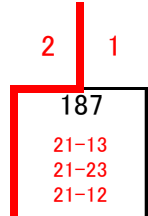

男子ダブルスA級 順位決定戦

◎決勝

◎3位決定

優勝

藤一 井井	山武 川井
亮 凌太	優 翼成
②②	②②
(水 工)	(水 工)