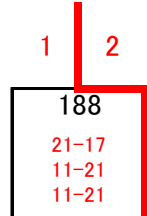

男子ダブルスA級 順位決定戦

◎決勝

◎3位決定

優勝

藤一 井井	山武 川井
亮 凌太	優 翼成
②②	②②
(水 工)	(水 工)

有池 澤上	山佐 野未 川希 碧也
健太 太一	
②②	①②
(翠 松)	(水 工)

◎5~8位決定

◎7・8位決定