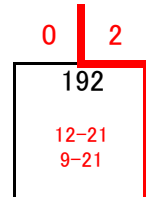

7・8決

蔭渡 谷邊	松村 本並
佑永 馬久	康涼 汰介
②②	①①
(倉 工)	(水 工)