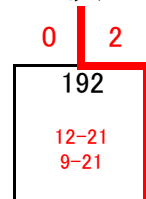

7・8決

蔭渡 谷邊	松村 本並
佑永 馬久	康涼 汰介
②②	①①
(倉 工)	(水 工)