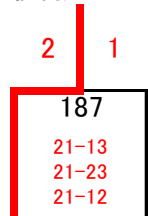

男子ダブルスA級 順位決定戦

◎決勝

◎3位決定

優勝

藤一 井井	山武 川井
亮 凌太	優 翼成
②②	②②
(水 工)	(倉 工)