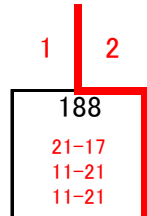

男子ダブルスA級 順位決定戦

◎決勝

◎3位決定

優勝

藤一 井井	山武 川井
亮 凌太	優 翼成
②②	②②
(水 工)	(倉 工)

有池 澤上	山佐 野未 川希 碧也
健太 太一	
②②	①②
(翠 松)	(水 工)

◎5~8位決定

◎7・8位決定