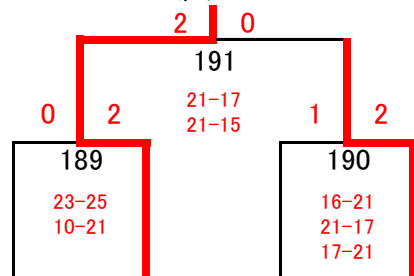

男子ダブルスA級

95 佐野 未希也② 山川 碧① (水島工業)	93	和田 真弥② 岡本 昂樹② (水島工業)	142
96 眞城 壮② 古林 璃空① (岡山朝日)	31	宮本 瑠士② 矢代 真② (美作)	143
97 重廣 倫太郎② 須郷田 幸亮② (商大附属)	141	永田 敦士② 黒川 彰太② (興陽)	144
98 栗原 健② 亀高 和樹② (倉敷青陵)	94	北野 功基② 吉形 佑貴① (岡山工業)	145
99 岡本 大河② 若槻 俊介② (倉敷天城)	165	石田 陸② 藤井 堅也② (東岡山工業)	146
100 廣井 祐貴② 石原 暁久① (東岡山工業)	95	池田 陸人② 山本 燎也② (岡山龍谷)	147
101 土居 智康② 森藤 祥太② (津山)	32	池田 俊輔② 上原 翔斗② (津山)	148
102 山川 公輔② 太田 裕快② (新見)	142	日笠 翔互② 継山 陸叶① (高梁城南)	149
103 田代 凌雅② 野村 佳輝② (倉敷古城池)	33	加藤 魁② 宮地 柊② (倉敷工業)	150
104 東山 竜也② 秋田 和宏① (笠岡)	96	室山 怜太郎② 平田 拓海② (倉敷青陵)	151
105 安田 拓磨② 岡本 総司② (倉敷工業)	177	高田 亮汰② 大中 慎将② (新見)	152
106 仁科 太希② 杉山 弘樹① (岡山学芸館)	97	中川 俊輔② 原田 大誠② (笠岡)	153
107 井上 大輔② 小野 幹② (玉野光南)	34	亀井 宏哉② 神野 朔弥① (瀬戸南)	154
108 武田 大生② 黒川 大樹② (岡山龍谷)	143	加藤 唯一② 稲葉 鴻基① (岡山朝日)	155
109 政久 春斗② 田中 耀喜② (美作)	35	森本 大樹② 中山 優希① (真庭)	156
110 徳田 貴一② 木村 夏樹② (総社)	98	中村 栄斗② 伊達 陽希② (津山工業)	157
111 小野 健太② 柳樂 拓郎② (吉備高原)	166	原 崇将② 吉信 琉生② (備前緑陽)	158
112 藤田 和樹② 中野 和義② (備前緑陽)	99	原田 将誉② 藤井 辰之助② (岡山東商業)	159
113 齋藤 祐麻② 舛添 典正② (岡山一宮)	36	金丸 岬② 野島 拓人② (玉野光南)	160
114 山本 青空② 橋口 溪吾② (倉敷南)	144	松田 航歩② 松元 大典② (西大寺)	161
115 芦田 瑠哉② 小林 雅也② (津山工業)	37	岡崎 航② 香山 康太郎② (岡山一宮)	162
116 片山 悠登② 井本 圭亮② (邑久)	100	森下 洋太② 浅沼 蓮① (総社)	163
117 山川 智大② 田中 朋希① (倉敷翠松)	183	渡辺 聡太郎② 石我 仁人① (倉敷南)	164
118 矢田 大和② 平川 暁久① (玉島商業)	101	荒川 創太② 西山 倭登① (倉敷翠松)	165
119 武田 竜也② 阿部 和樹② (東岡山工業)	38	堀口 登羽① 松尾 朋弥 (倉敷工業)	166
120 金子 拓歩② 柴田 知秀② (勝山)	145	松山 有樹② 高原 望② (岡山学芸館)	167
121 藤崎 壮真② 岡城 勇大② (岡山朝日)	39	稲田 海斗② 小林 拳士郎② (西大寺)	168
122 西龍 之介② 杉本 怜② (津山工業)	102	近藤 由馬② 宮上 勇聖② (邑久)	169
123 長田 京右② 山崎 敦史② (津山高専)	167	山口 幹太② 遠部 蒼太郎② (岡山一宮)	170
124 坂本 大② 笹木 海人② (興陽)	103	逸見 涼② 奥野 智仁② (山陽)	171
125 西本 光希② 松尾 祐輝② (岡山城東)	40	石井 岳① 滝本 直輝① (総社南)	172
126 黒川 光輝② 島田 祥幹② (高梁城南)	146	坂本 紘庸② 井上 善文② (備前緑陽)	173
127 山崎 晴貴② 山本 来夢② (瀬戸)	41	九鬼 智哉② 中山 寛太① (総社)	174
128 八田 賢太② 坪井 翔吾② (岡山工業)	104	土居 蓮斗② 東山 彰吾② (東岡山工業)	175
129 白神 蒼汰② 武裕 汰朗① (倉敷工業)	178	小橋 友哉② 前田 悠作② (倉敷青陵)	176
130 西上 泰生② 東 治希② (総社)	105	栢野 隆哉② 森末 龍大② (倉敷翠松)	177
131 吉見 汰生② 今田 勇斗② (東岡山工業)	42	亀山 航汰② 池永 達哉② (新見)	178
132 西崎 周② 大森 誠也① (岡山一宮)	147	福嶋 佑太② 立花 洵② (玉野商業)	179
133 山地 陽大② 岸本 光司② (玉野商業)	43	藤原 洋介② 水川 達② (玉島)	180
134 金森 拓磨② 梶谷 勇人② (津山工業)	106	中村 洗② 大本 竜司② (笠岡工業)	181
135 菅野 雄太② 杉本 大暁② (西大寺)	168	西田 泰斗② 飯田 一貴② (津山工業)	182
136 室崎 祐希② 松本 光輝② (理大附属)	107	岡部 潤弥② 祇園 理寛② (倉敷古城池)	183
137 金田 蓮也② 小林 海人② (新見)	44	小原 直之② 播磨 向日葵② (倉敷南)	184
138 田中 公平② 難波 亮太② (岡山芳泉)	148	山崎 直人② 藤本 将太① (岡山城東)	185
139 鍋谷 涼介② 宮本 洗希② (倉敷南)	45	清川 真② 壬生 隼輔② (岡山芳泉)	186
140 漁府 侑耶② 野崎 航太① (岡山東商業)	108	内田 大悟② 川上 幸紀② (岡山朝日)	187
141 村並 涼介① 松本 康汰① (水島工業)	179	武井 優成② 山川 翼② (水島工業)	188

男子ダブルスA級 順位決定戦

◎決勝

◎3位決定

優勝

藤一 井井	山武 川井
亮 凌太	優 翼成
②②	②②
(水 工)	(倉 工)

有池 澤上	山佐 野未 川希 碧也
健太 太一	
②②	①②
(翠 松)	(水 工)

◎5~8位決定

◎7・8位決定

5決

蔭渡 谷邊	梶加 田藤	松村 本並	西荒 山川
佑永 馬久	水彰 晶馬	康涼 汰介	倭創 登太
②②	②②	①①	①②
(倉 工)	(倉 工)	(水 工)	(翠 松)

7・8決

蔭渡 谷邊	松村 本並
佑永 馬久	康涼 汰介
②②	①①
(倉 工)	(水 工)