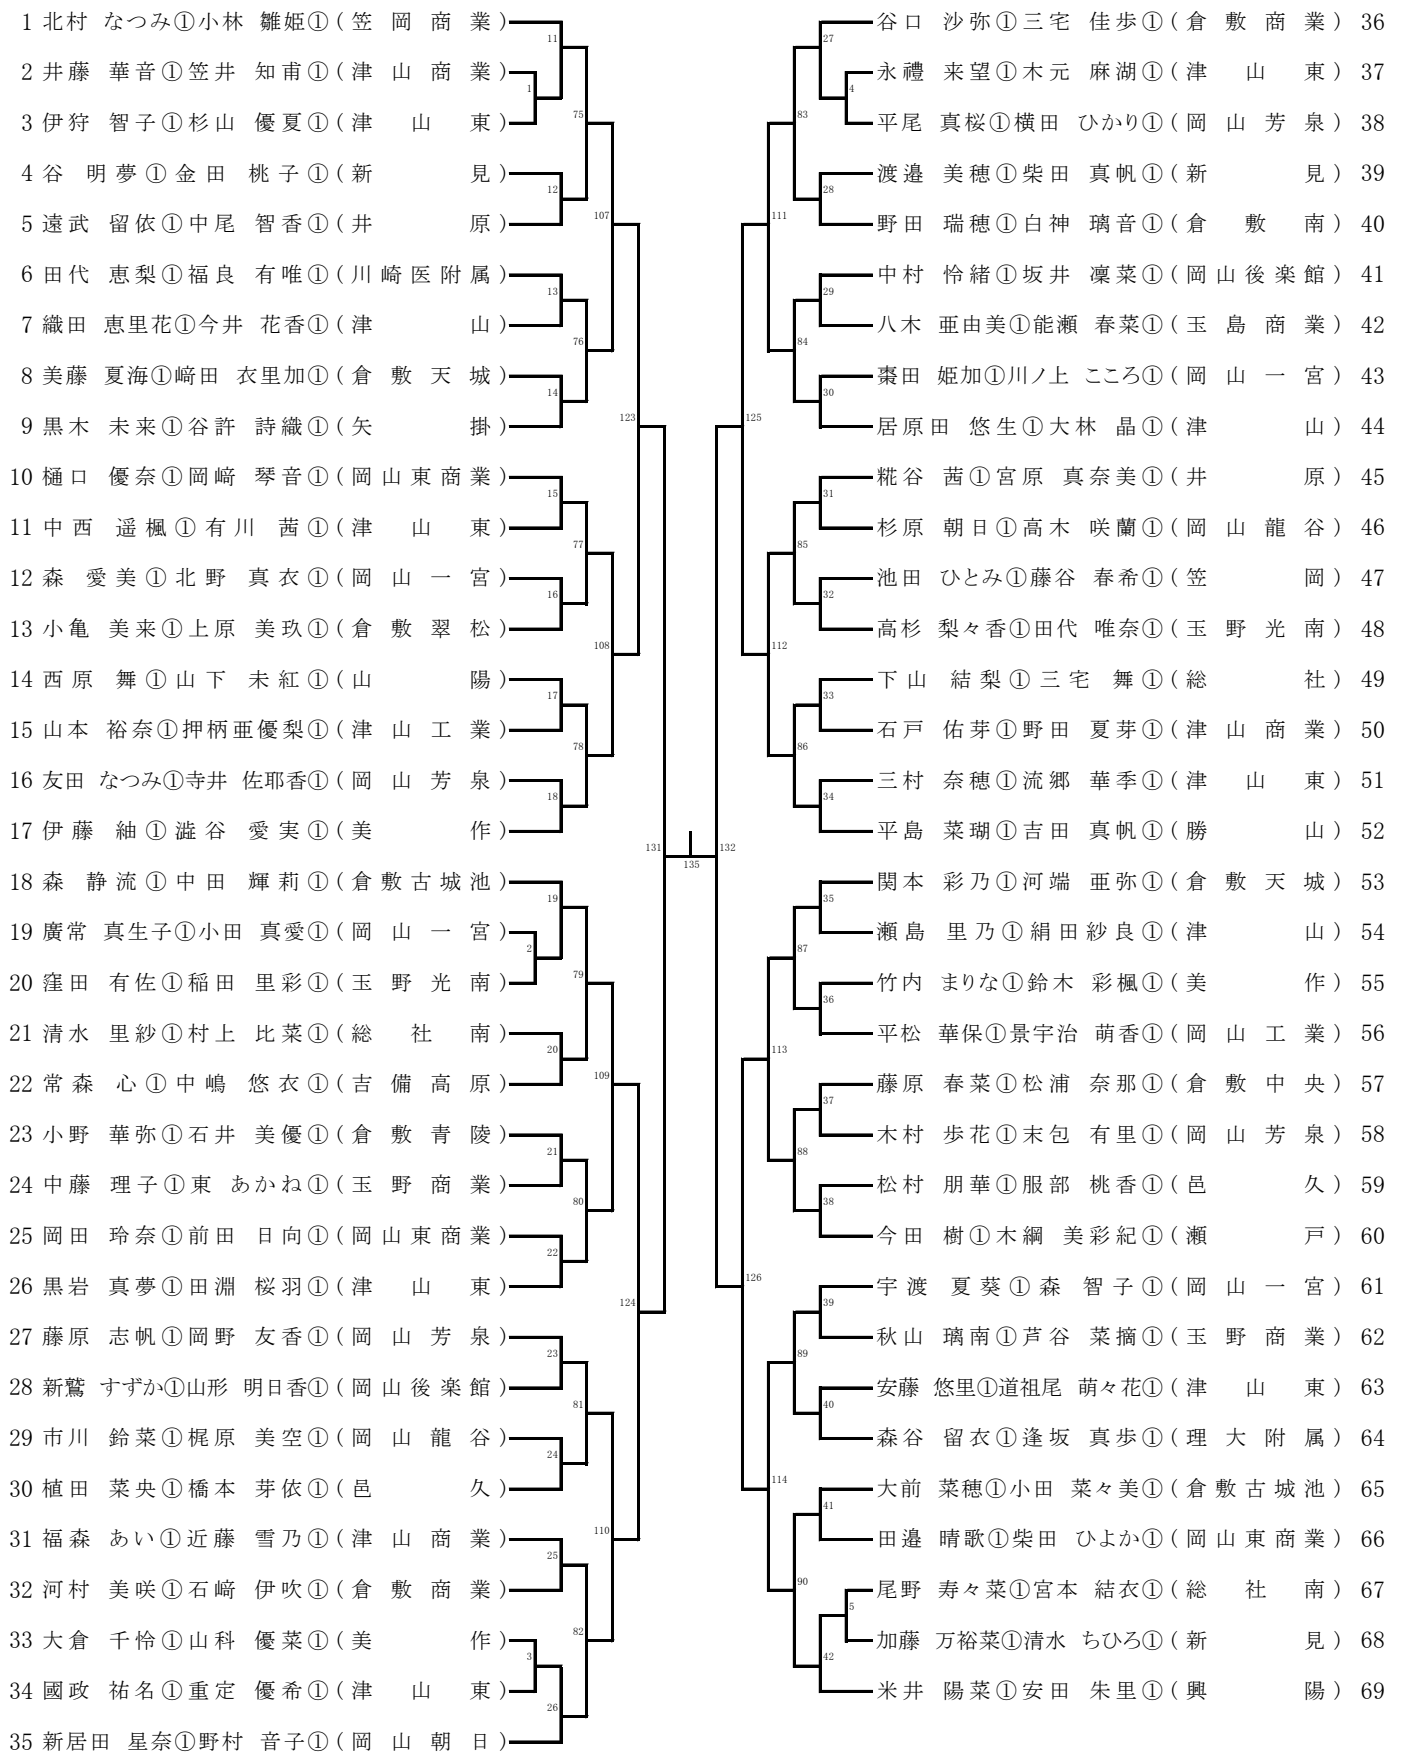

女子ダブルスB級

女子ダブルスB級