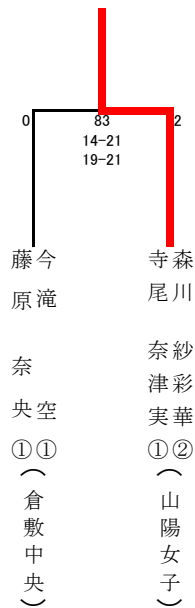

女子ダブルス

◎決勝

優勝