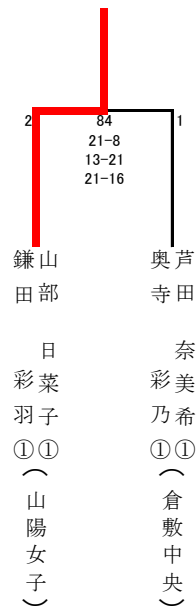

女子ダブルス

◎決勝

優勝

◎3位決定

◎5～8位決定

5決

7・8決