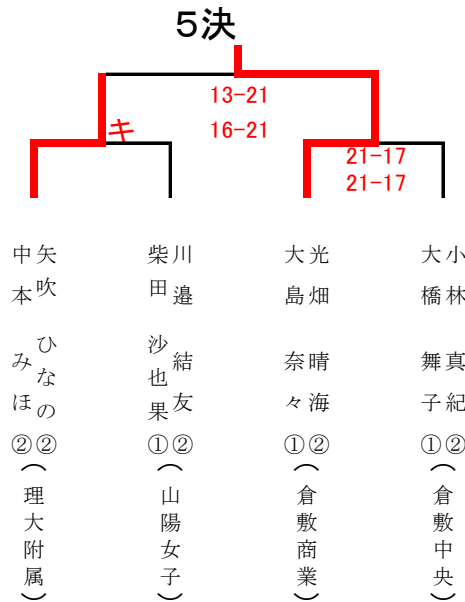

女子ダブルス

◎決勝

優勝

◎3位決定

◎5~8位決定

7・8決