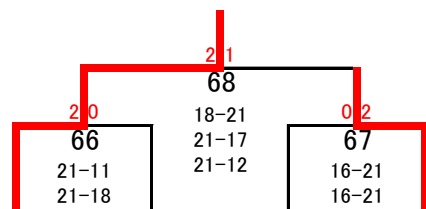

順位決定戦

◎3位決定

大島 侑也 ② (水島工業)	渡邊 貴宏 ② (水島工業)
-----------------------------	-----------------------------

◎2位決定

大島 侑也 ② (水島工業)	松岡 航平 ② (水島工業)
-----------------------------	-----------------------------

◎5~8位決定