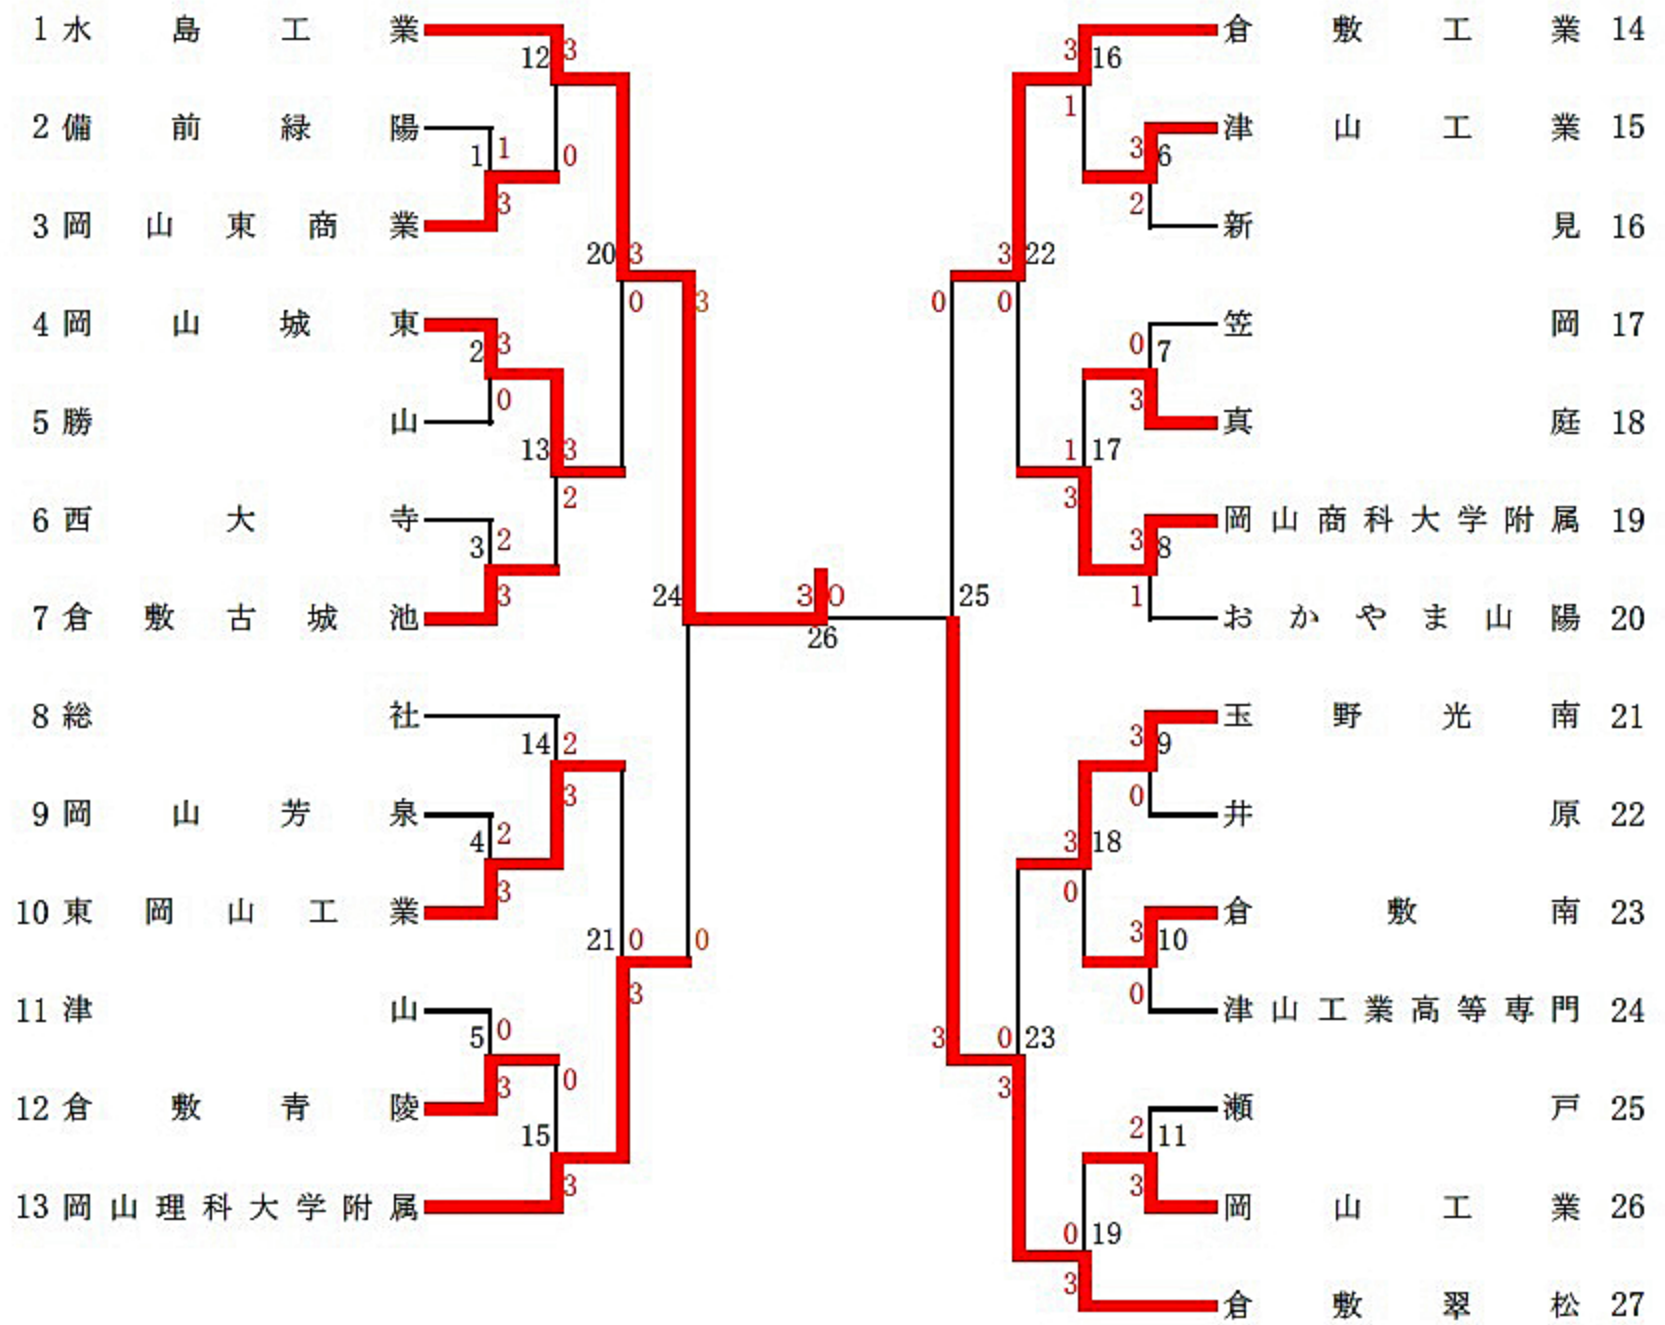

男子 学校对抗戦

岡山理科大学附属

倉敷工業