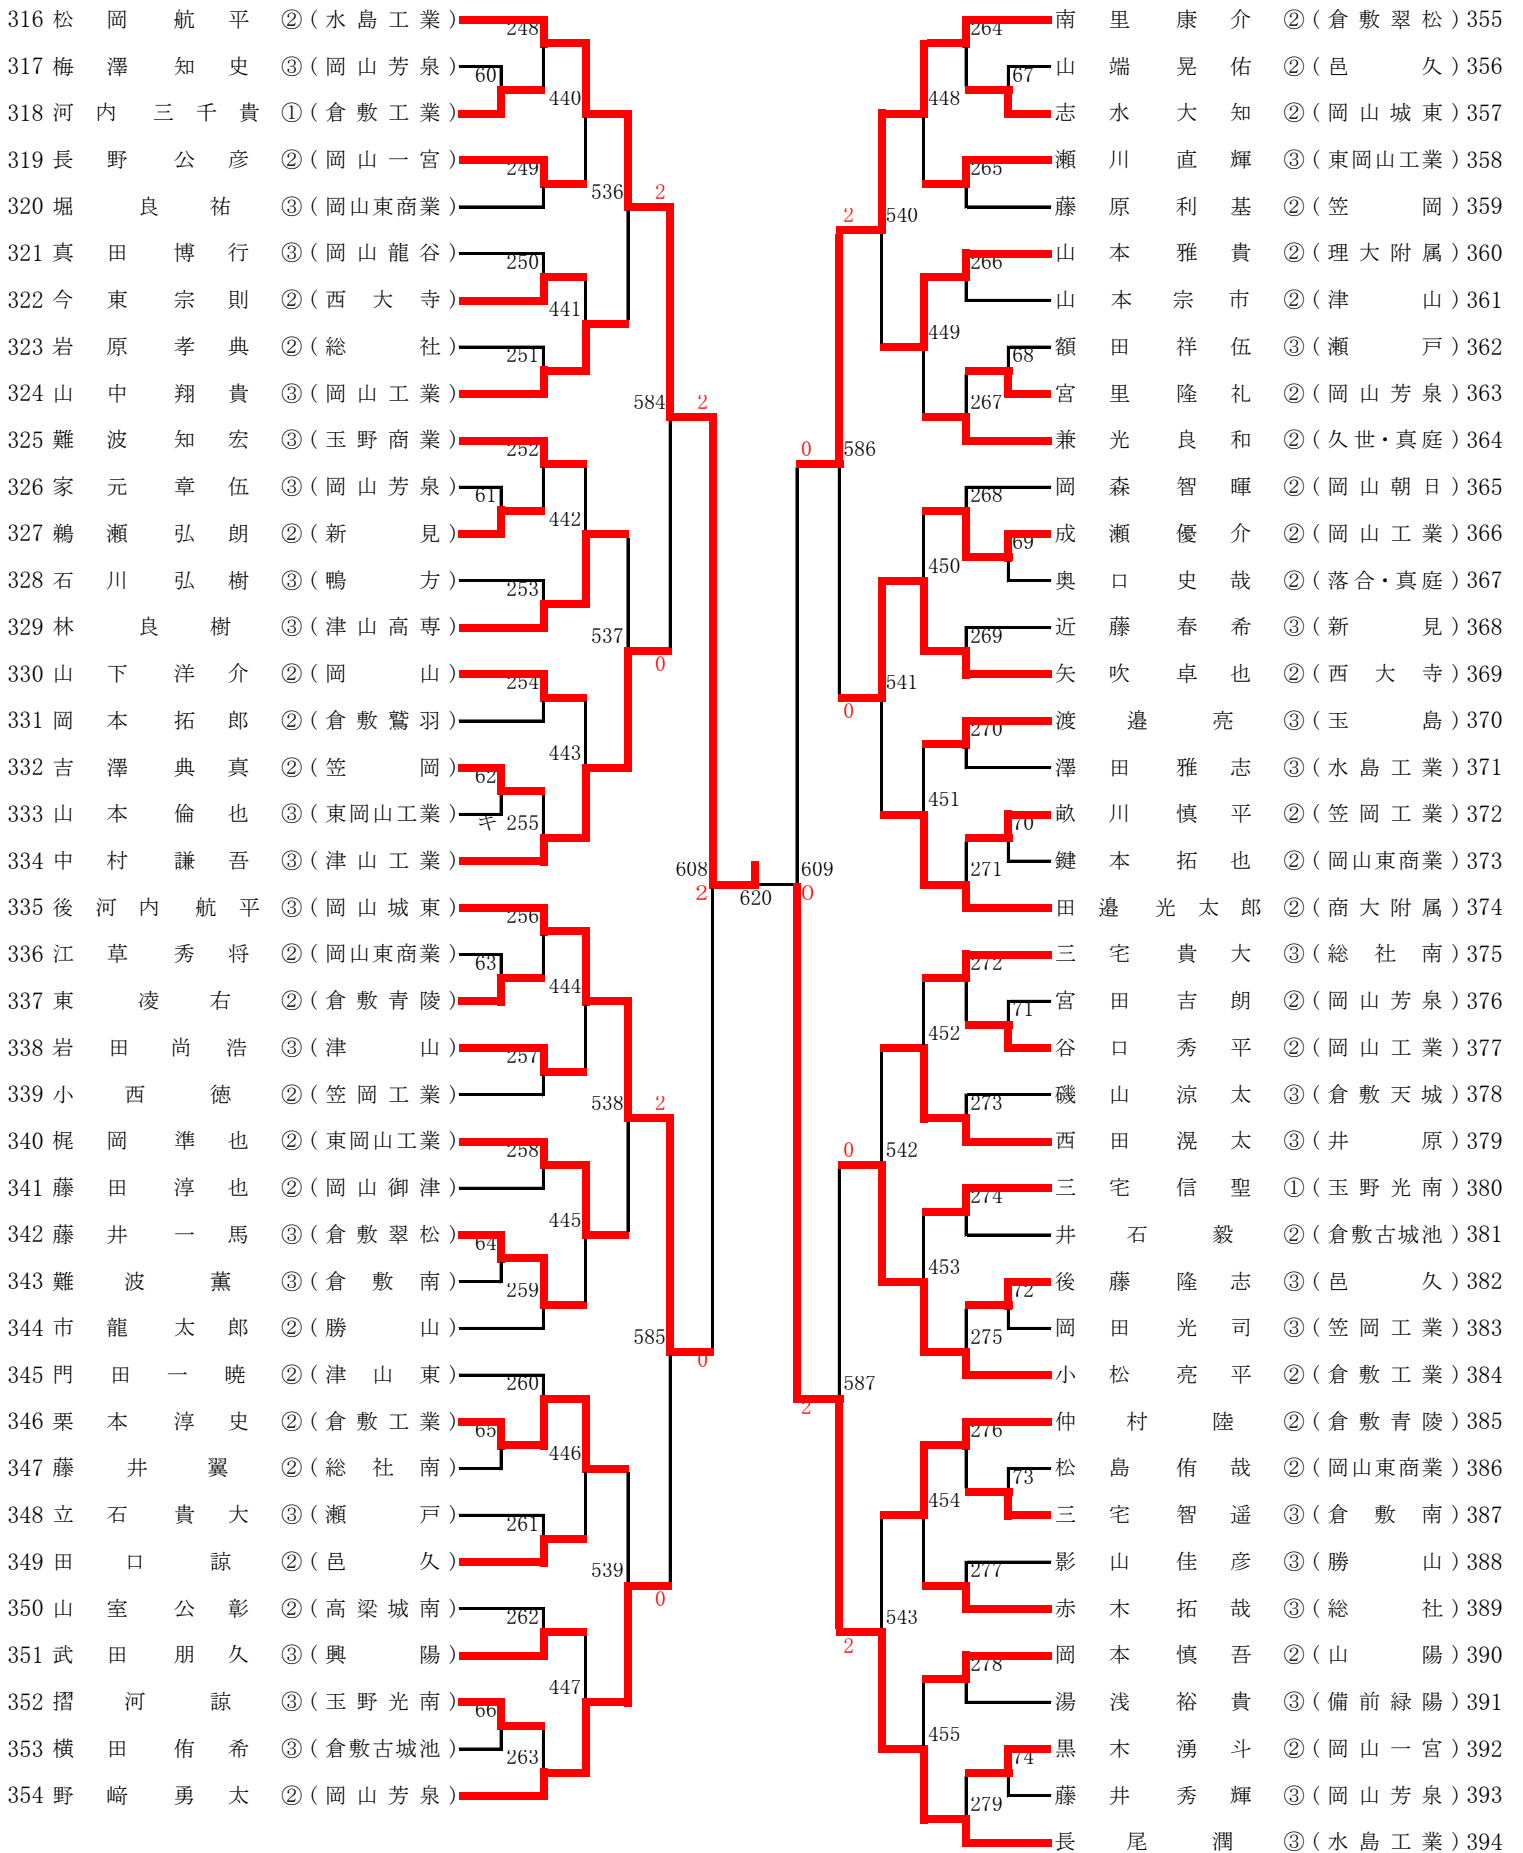

男子シングルス(4)

237	渡邊 貴宏	②(水島工業)	216		232	平田 敦士	③(倉敷翠松)	277		
238	小川 康太	①(東岡山工業)	45		53	亀岡 洸田	②(笠岡工業)	278		
239	福間 隆史	③(岡山芳泉)		424	432	筑後 侑希	②(岡山工業)	279		
240	中村 日出夫	②(岡山)	217		233	森原 稔大	③(笠岡)	280		
241	藤原 祐希	③(岡山龍谷)		528	2	532	村田 賢人	③(岡山一宮)	281	
242	赤堀 優人	②(津山東)	218		234	真崎 航大	③(倉敷天城)	282		
243	長森 隆佑	②(山陽)		425	433	西谷 章宏	②(新見)	283		
244	青山 正義	②(岡山一宮)	46		54	山田 泰大	①(倉敷工業)	284		
245	藤原 功輝	③(岡山東商業)	219		235	黒岡 亮佑	②(倉敷南)	285		
246	近藤 雄介	③(瀬戸)		580	2	0	582	後藤 拓也	③(和気閑谷)	286
247	山口 直人	③(倉敷鷺羽)	220		236	横田 裕紀	③(玉野光南)	287		
248	金田 隆志	①(倉敷工業)	47		55	笹木 達志	①(瀬戸)	288		
249	田中 龍勢	③(倉敷古城池)		426	434	伊藤 智由希	②(岡山朝日)	289		
250	難波 貴弘	③(勝山)	221		237	川上 裕二郎	③(高梁城南)	290		
251	吉田 弘樹	①(倉敷翠松)		529	0	533	槌田 雄志	②(岡山東商業)	291	
252	前田 涼太	③(総社)	222		238	永瀬 陽望	②(倉敷青陵)	292		
253	藤井 友起	①(井原)		427	435	鴨井 正明	②(玉島)	293		
254	大角 博志	②(岡山朝日)	48		56	河合 悟	③(倉敷古城池)	294		
255	佐藤 健	②(笠岡)	223		239	中村 太一	③(邑久)	295		
256	木村 徳	②(理大附属)		606	1	607	岡本 征久	③(商大附属)	296	
257	藤井 湧也	①(水島工業)	224		240	青梨 慎一朗	②(山陽)	297		
258	光岡 朋哉	②(岡山芳泉)	49		57	岡崎 大輝	②(岡山東商業)	298		
259	梶田 翔太	③(東岡山工業)		428	436	伊藤 直道	③(瀬戸)	299		
260	本多 晋也	②(玉野商業)	225		241	小林 正拓	③(備前緑陽)	300		
261	山田 智之	②(津山工業)		530	2	0	534	福井 善大	②(勝山)	301
262	山本 洋平	③(津山)	226		242	遠藤 勇希	③(東岡山工業)	302		
263	岡本 大	③(玉野光南)		429	437	秋山 智哉	③(岡山芳泉)	303		
264	安藝 雄太	①(倉敷天城)	50		58	荒井 祐介	②(総社南)	304		
265	大塚 爽一郎	②(倉敷青陵)	227		243	山本 翔希	①(津山工業)	305		
266	馬場 一輝	③(岡山学芸館)		581	0	2	583	森本 大智	③(津山高専)	306
267	井上 一志	③(邑久)	228		244	小森 崇浩	③(岡山御津)	307		
268	平井 雄介	②(笠岡工業)	51		438	奥山 拓哉	②(総社)	308		
269	前井 翔太	③(西大寺)		430	245	市和 真	①(落合・真庭)	309		
270	佐藤 哲也	③(岡山工業)	229		535	山本 浩平	③(笠岡工業)	310		
271	品川 恭平	③(倉敷南)		531	2	246	杉原 巧樹	③(興陽)	311	
272	真野 敦史	②(倉敷工業)	230		439	豊田 怜平	②(西大寺)	312		
273	森本 大我	③(岡山城東)		431	59	光岡 龍	②(岡山城東)	313		
274	込山 直晃	③(高梁城南)	52		247	日高 崇	②(岡山工業)	314		
275	仲田 拓未	②(新見)	231			野島 力	③(水島工業)	315		
276	岡崎 広樹	③(総社南)								

男子シングルス(5)