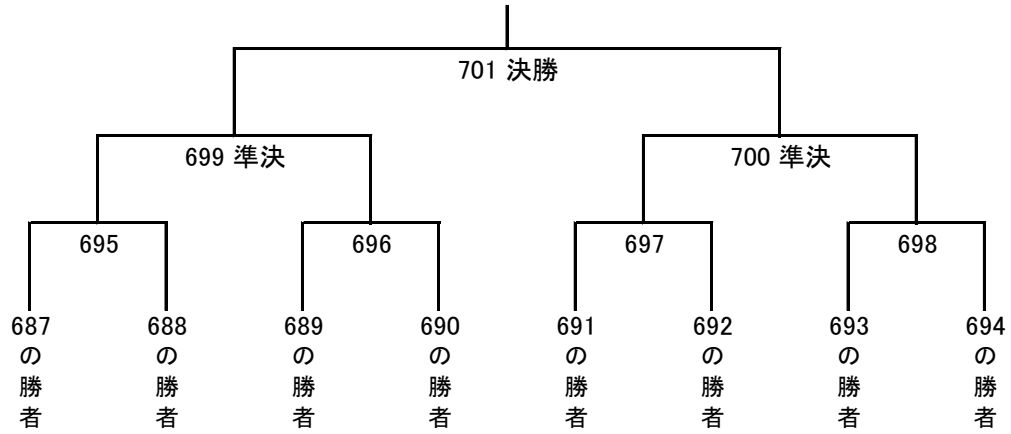

男子シングルス

◎準々決勝～決勝