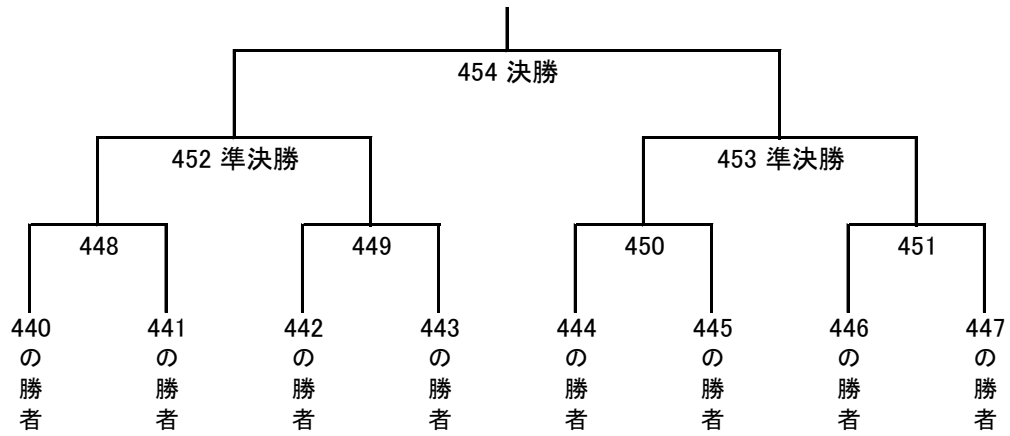

女子シングルス

◎準々決勝～決勝